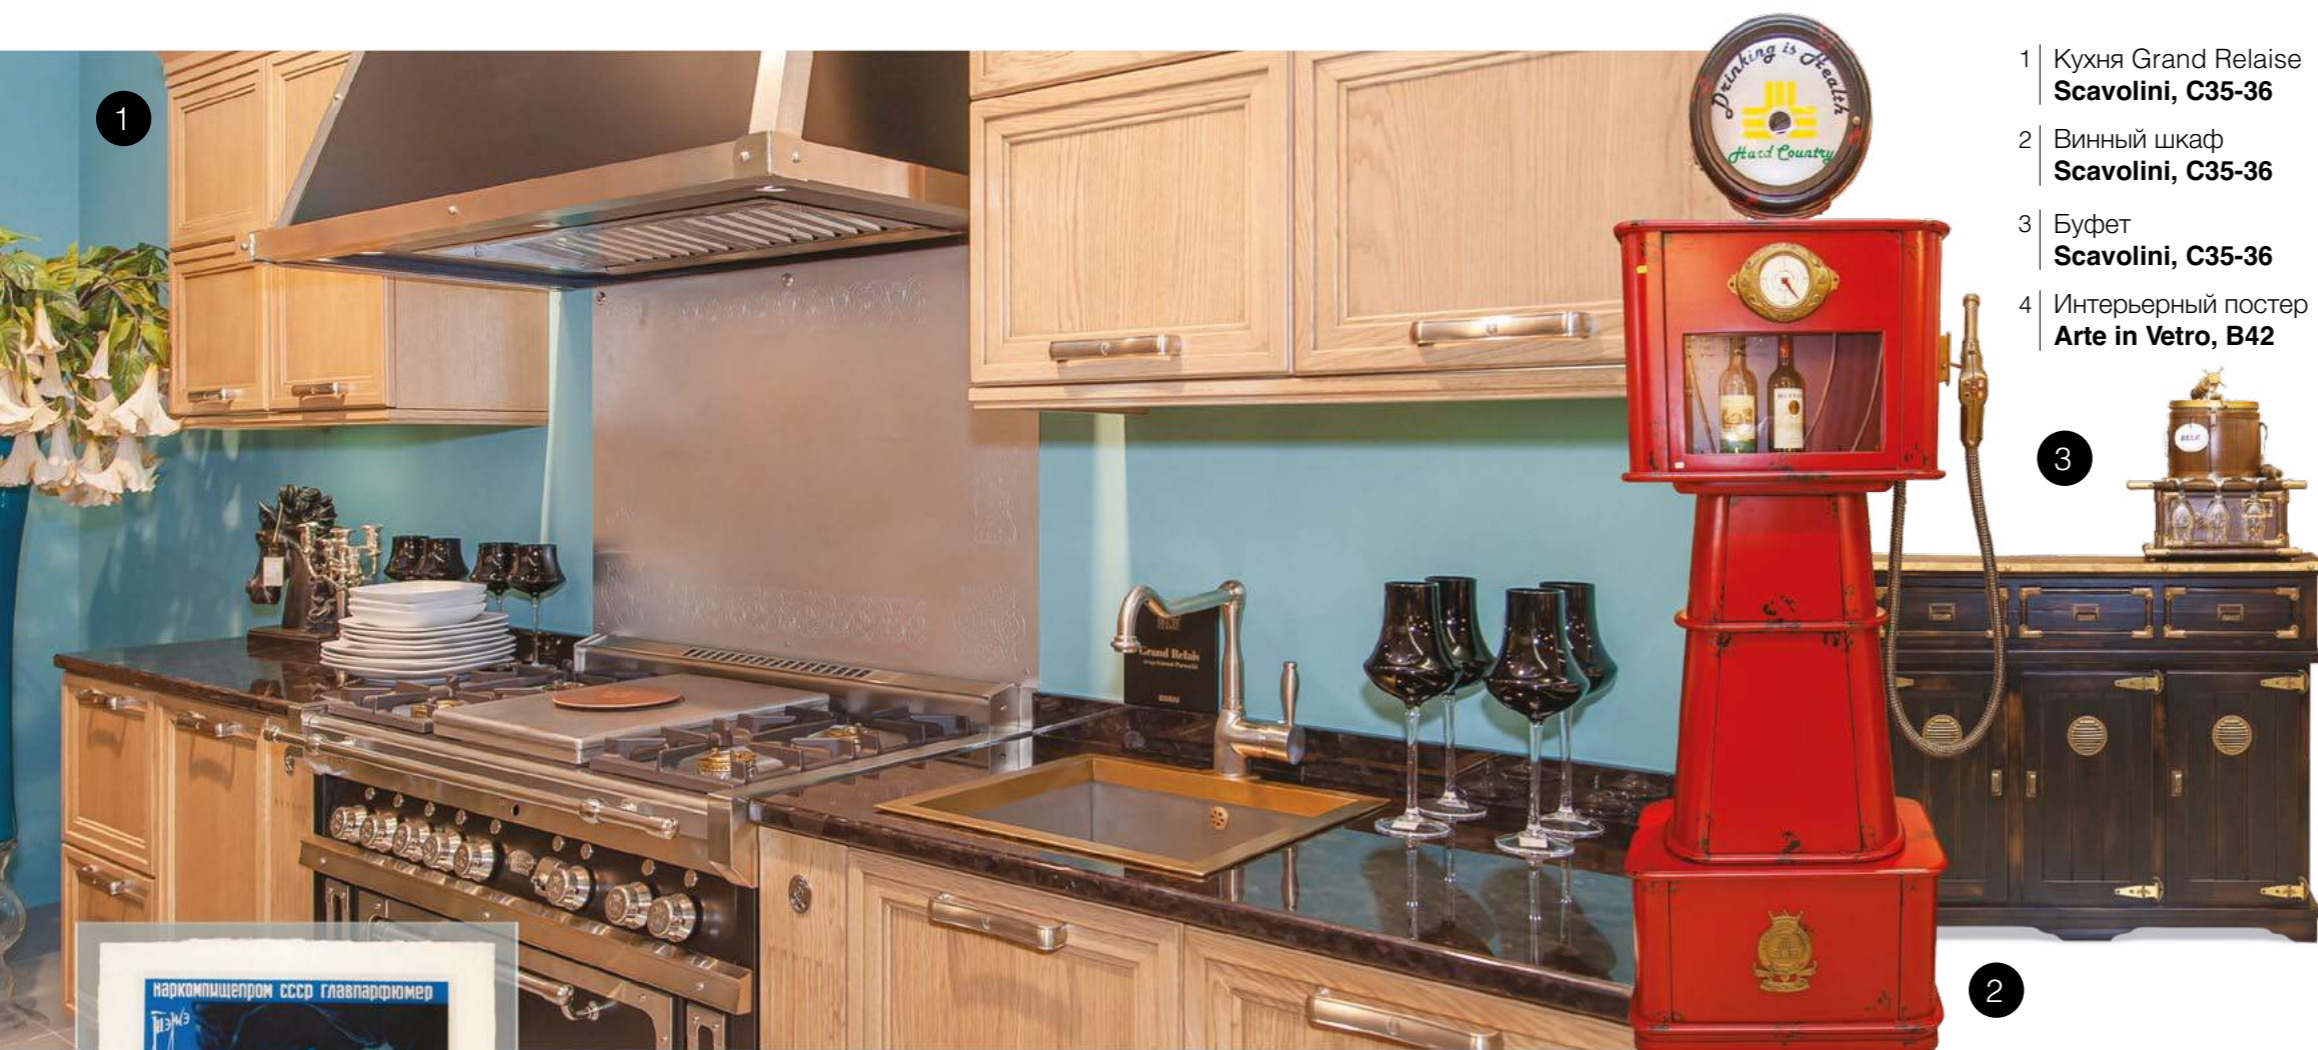

+7 (909) 164-33-22  
LMalenkina@designft.ru  
www.designft.ru

- 1 | Кухня Grand Relaise  
**Scavolini, C35-36**
- 2 | Винный шкаф  
**Scavolini, C35-36**
- 3 | Буфет  
**Scavolini, C35-36**
- 4 | Интерьерный постер  
**Arte in Vetro, B42**