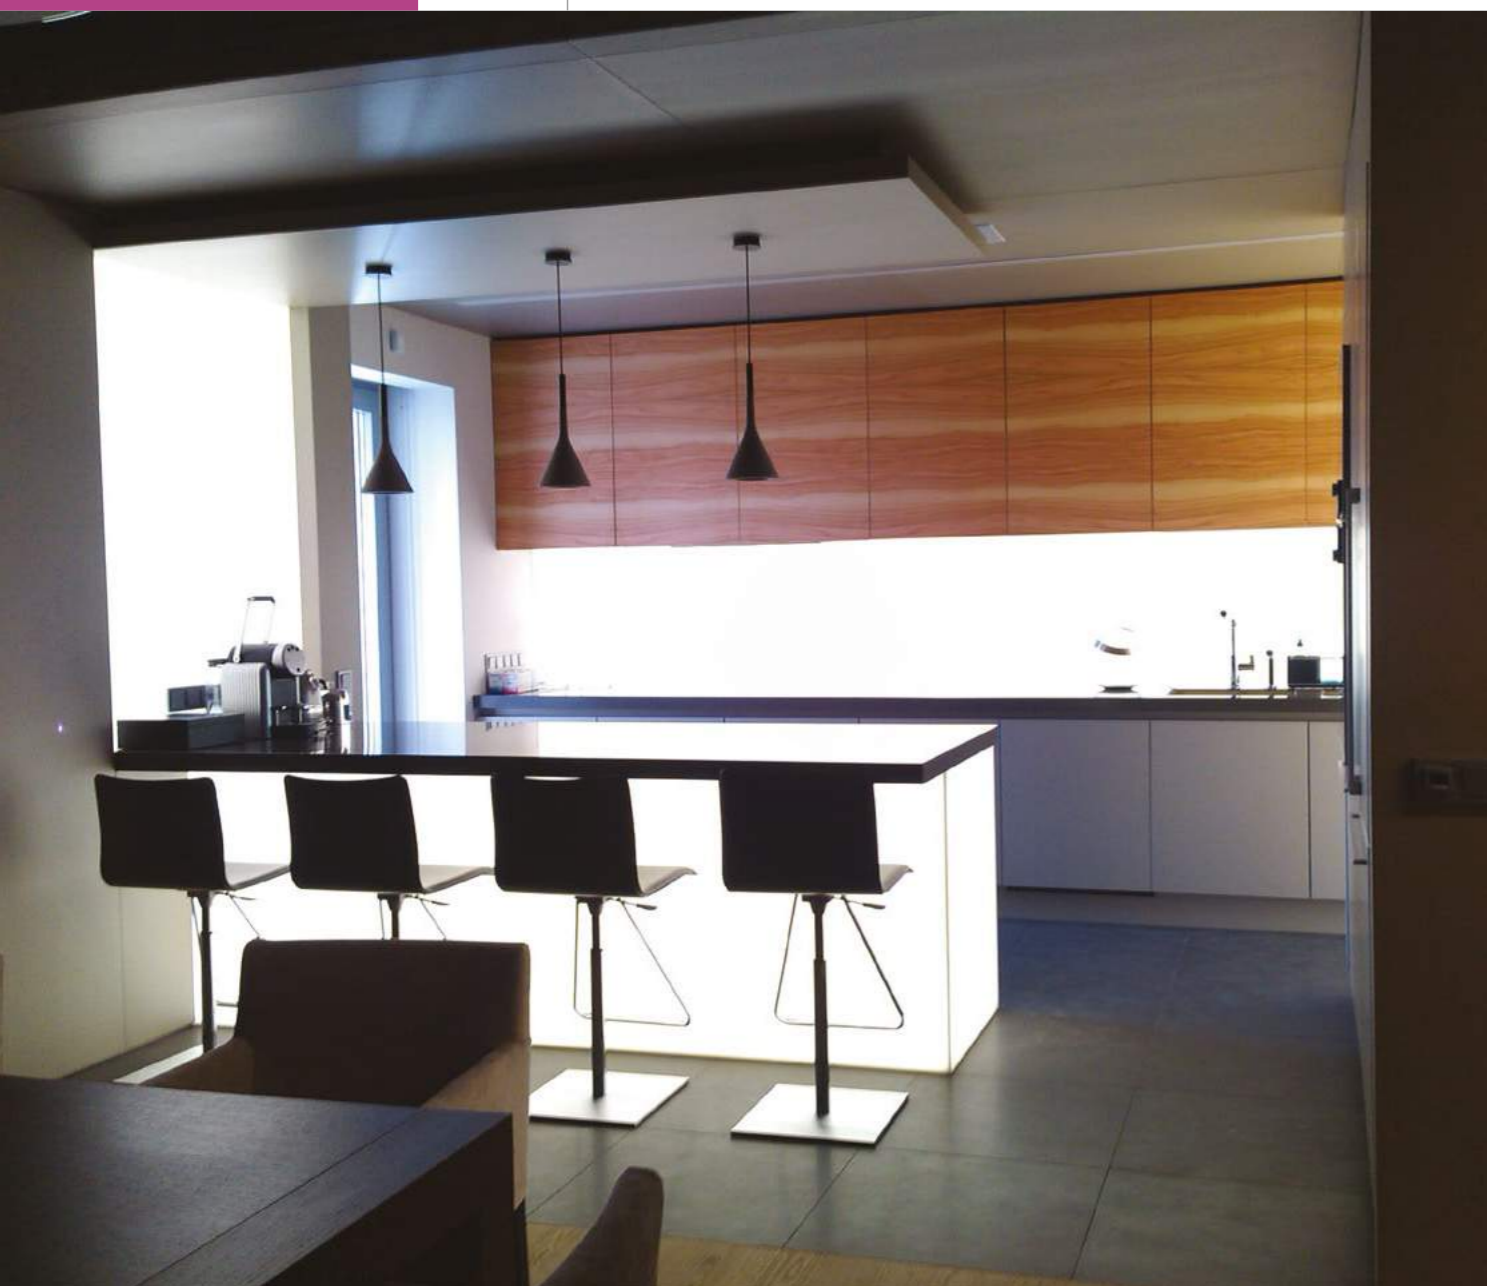

Компания Smile специализируется на продукции из искусственного акрилового камня. Это команда профессионалов с креативным подходом к решению задач.

Специалисты компании выполняют заказы любой сложности и объема – от кухонной столешницы до оформления сложных интерьеров с облицовкой стен. Также компания Smile создает комплекты мебели, предметов интерьера и арт-объектов по авторским эскизам. Высокий уровень технической оснащенности производства и квалифицированная команда конструкторов и мастеров гарантированно обеспечат каждому клиенту достойный сервис.

Smile

+7 (916) 474-99-77

www.smilestones.ru

info@smilestones.ru