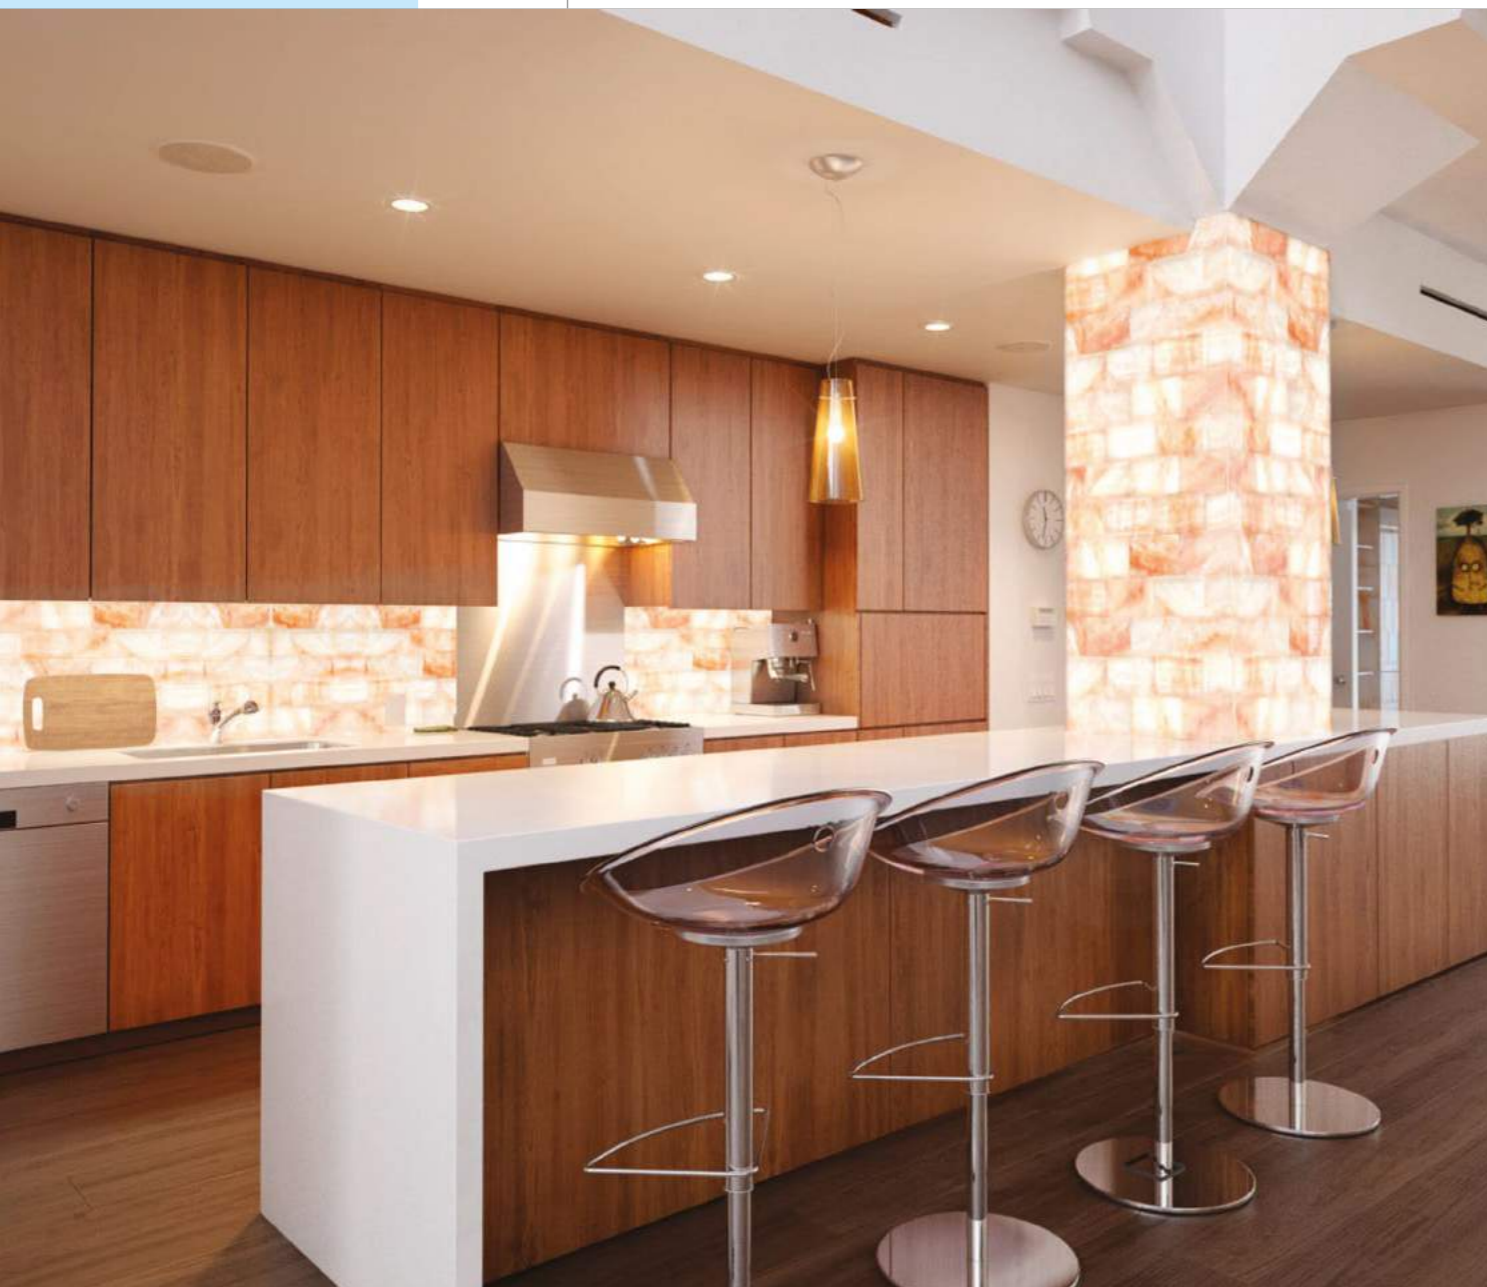

Международная студия соляных интерьеров HPC SALT.DESIGN годами разрабатывала собственные методы обработки и монтажа каменной гималайской соли.

Студия совершенствовала свои технологии по работе с этим исключительным камнем с целью создания сложных архитектурных форм и поглощения смелых дизайнерских идей.

Специалисты HPC SALT.DESIGN разработали технологии для создания объектов за гранью возможного. Стены любой высоты, прозрачные каминь, пилястры, колонны, лежаки, полы, подиумы и даже потолки из гималайской соли – все это стало доступно с HPC SALT.DESIGN.

+7 (495) 134-40-79
HPC SALT.DESIGN
mail@hpcsalt.design