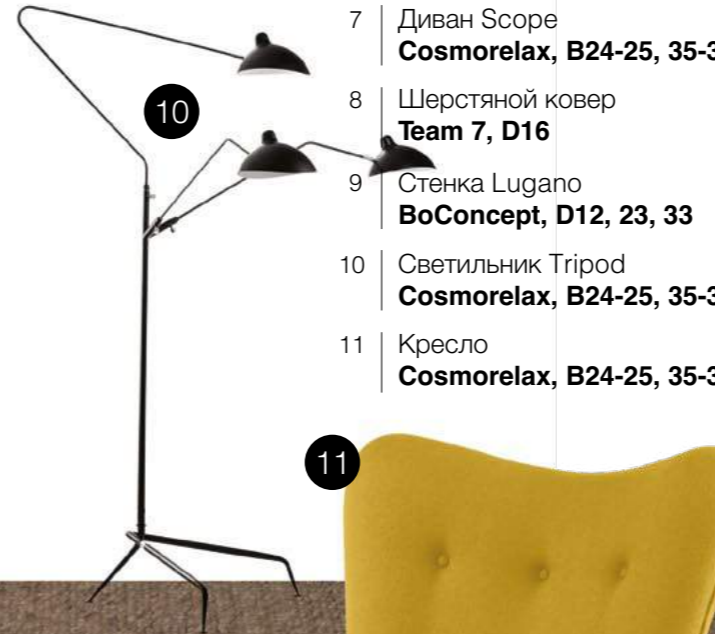

- 1 Рабочий стол
  BoConcept, D12, 23, 33
- 2 Светильник Modo Chandelier
  Cosmorelax, B24-25, 35-36
- 3 Картина Moto Woman
  Cosmorelax, B24-25, 35-36

- 4 Ковер
  Cosmorelax, B24-25, 35-36
- 5 Подушки
  Boss Sofa, B01-03
- 6 Тарелки
  BoConcept, D12, 23, 33

- 7 Диван Score
  Cosmorelax, B24-25, 35-36
- 8 Шерстяной ковер
  Team 7, D16
- 9 Стенка Lugano
  BoConcept, D12, 23, 33
- 10 Светильник Tripod
  Cosmorelax, B24-25, 35-36
- 11 Кресло
  Cosmorelax, B24-25, 35-36

Машина

ВРЕМЕНИ

Елена
Полубояринова

Полубояринова Елена – руководитель дизайн-студии LivingConceptStudio, выпускница Московского института экономики, менеджмента и права, имеет диплом по имиджелогии и PR консультированию, прошла переподготовку в «Современной Школе Дизайна» по специальности «Дизайн интерьера общественного и жилого пространства».

В этом интерьере мы отразили стиль Mid-century modern (стиль 50-х годов), который сейчас очень моден. В нашей работе соединяется эстетика уютной мебели, хорошо знакомая нам с детства, с качественными материалами и технологиями наших дней. Все вещи в подборке изящные, легкие и стильные. Галерея интерьеров «Твинстор» порадовала нас теплой, дружеской атмосферой.

+7 (926) 130-75-30
livingconceptstudio@gmail.com
livingconceptstudio.com