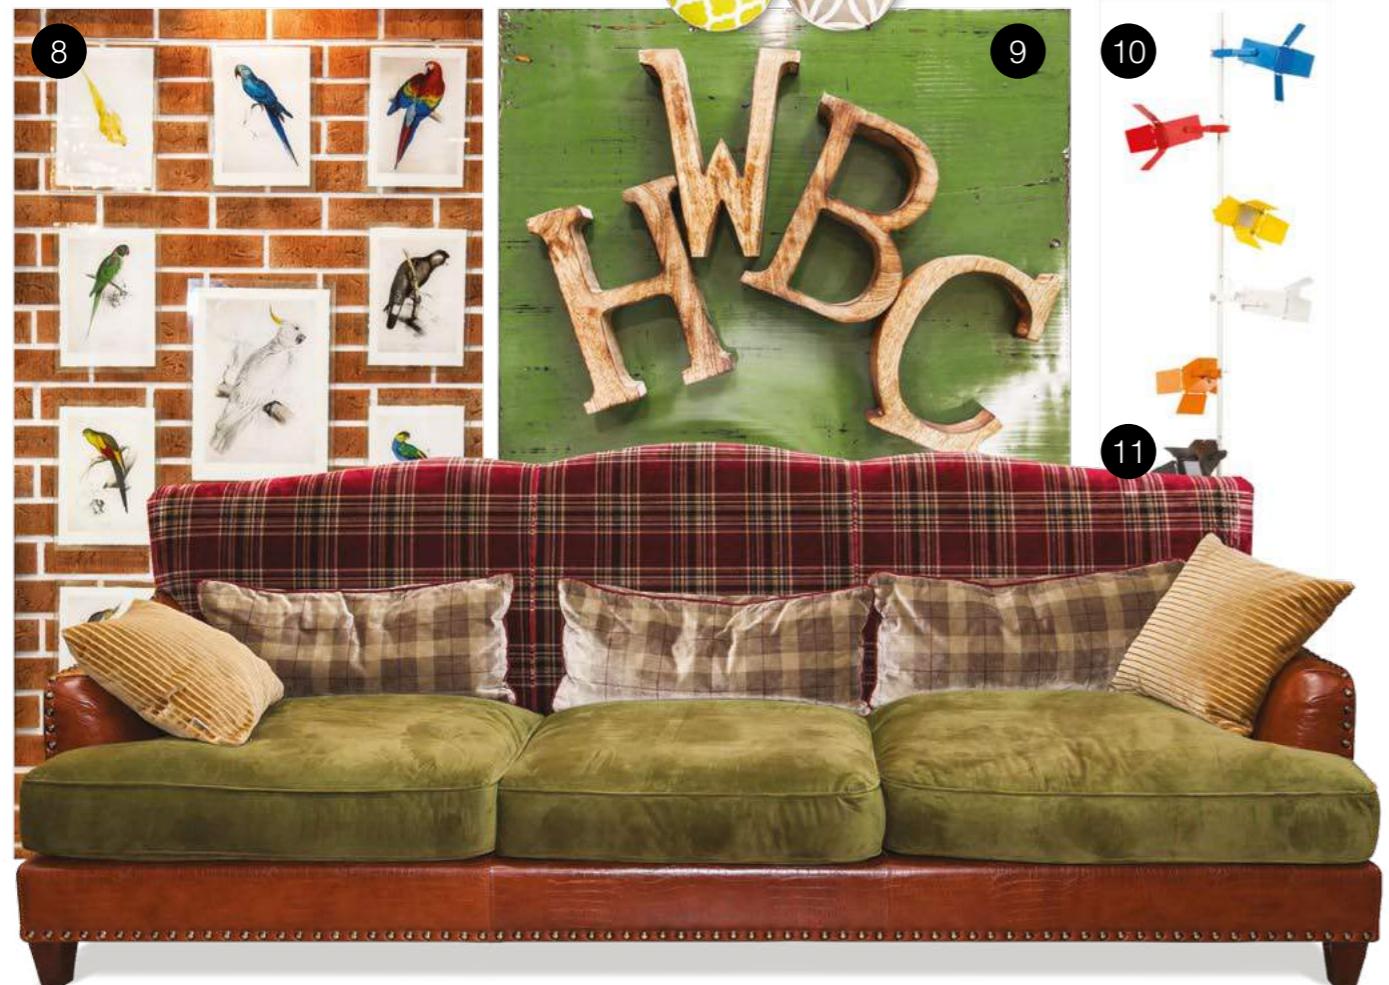

- 1 Настенные часы
  Koh-I-Noor, A11-12
- 2 Картина
  Boss Sofa, B01-03
- 3 Зеркало
  Naf-Naf House, D42

- 4 Лампа настольная
  Naf-Naf House, D42
- 5 Ваза
  Koh-I-Noor, A11-12
- 6 Вешалка для одежды
  Koh-I-Noor, A11-12

- 7 Вешалка
  Koh-I-Noor, A11-12
- 8 Интерьерные постеры
  Arte in Vetro, D42
- 9 Деревянные буквы
  Naf-Naf House, D42

- 10 Светильник Bordarmaturer
  Cosmorelax, B24-25, 35-36
- 11 Диван
  **Авторский дом T-SOT,
  B28-29, 38-39**
- 12 Светильник Antlers
  **Cosmorelax,
  B24-25, 35-36**
- 13 Кожаное кресло
  Tommy M, D17

Неправильно, значит С ХАРАКТЕРОМ!

**Наталья
Пушкина**

Пушкина Наталья – дизайнер интерьеров, член Международной Ассоциации Союз дизайнеров, преподаватель, автор проекта «Курс молодого дизайнера» Руководитель студии дизайна ArtHouse (www.arthouse-msk.ru).

На первый взгляд, некоторые предметы интерьера из подобранного мною коллажа могут показаться совершенно несовместимыми. Однако я обожаю совмещать несовместимое, ведь если все сделать правильно, то интерьер получится живым и с характером. Как известно, все необычные и харизматичные люди всегда неправильные. Мой интерьер для них!

+7 (967) 042-96-60
www.npushkina.ru