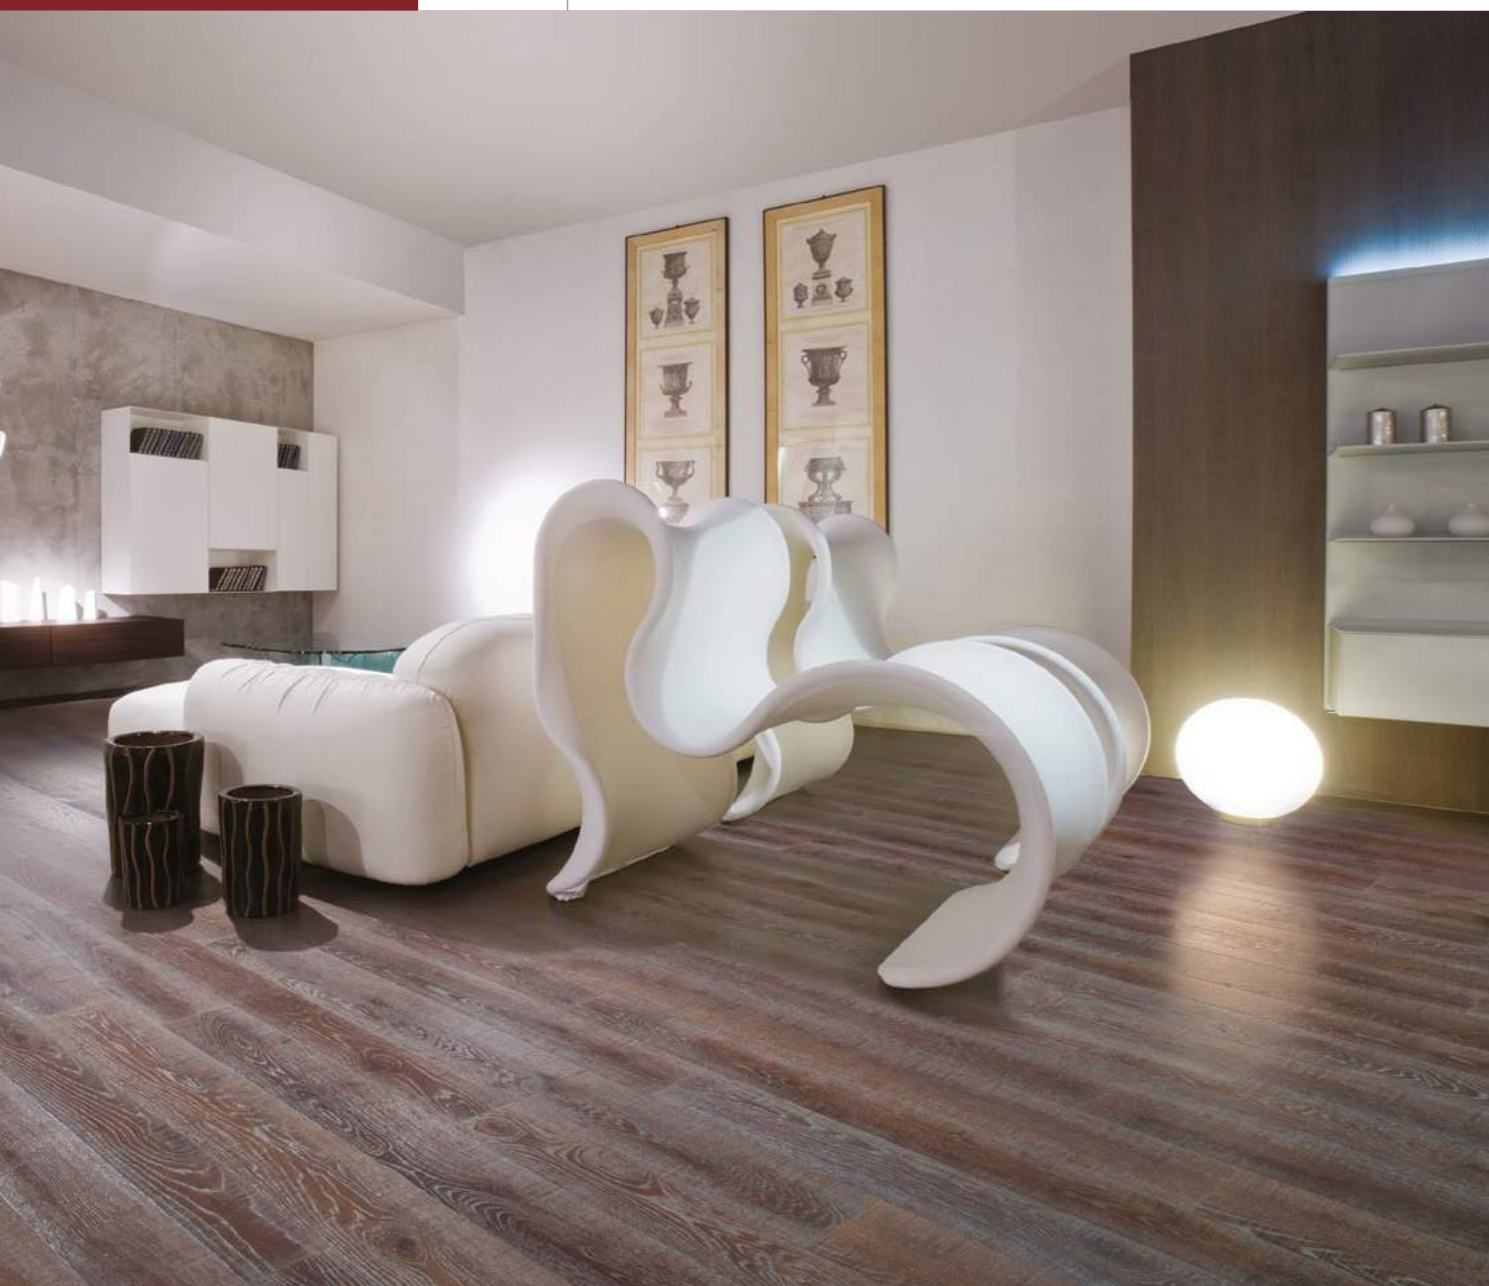

Компания «Архитектура пола» предлагает ряд уникальных продуктов, которые позволят решить многие задачи в области дизайна помещений.

Специалисты помогут вам подобрать стиль, цвет и фактуру напольных покрытий. В рамках проекта FormArt, компания предлагает различные изделия (столешницы, плитуса, ступени и т.д.), полностью повторяющие характеристики пола в Вашем доме.

Благодаря собственному производству компания реализует проекты с высоким стандартом качества по оптимальной цене, а также предлагает эксклюзивные товары и разработки.