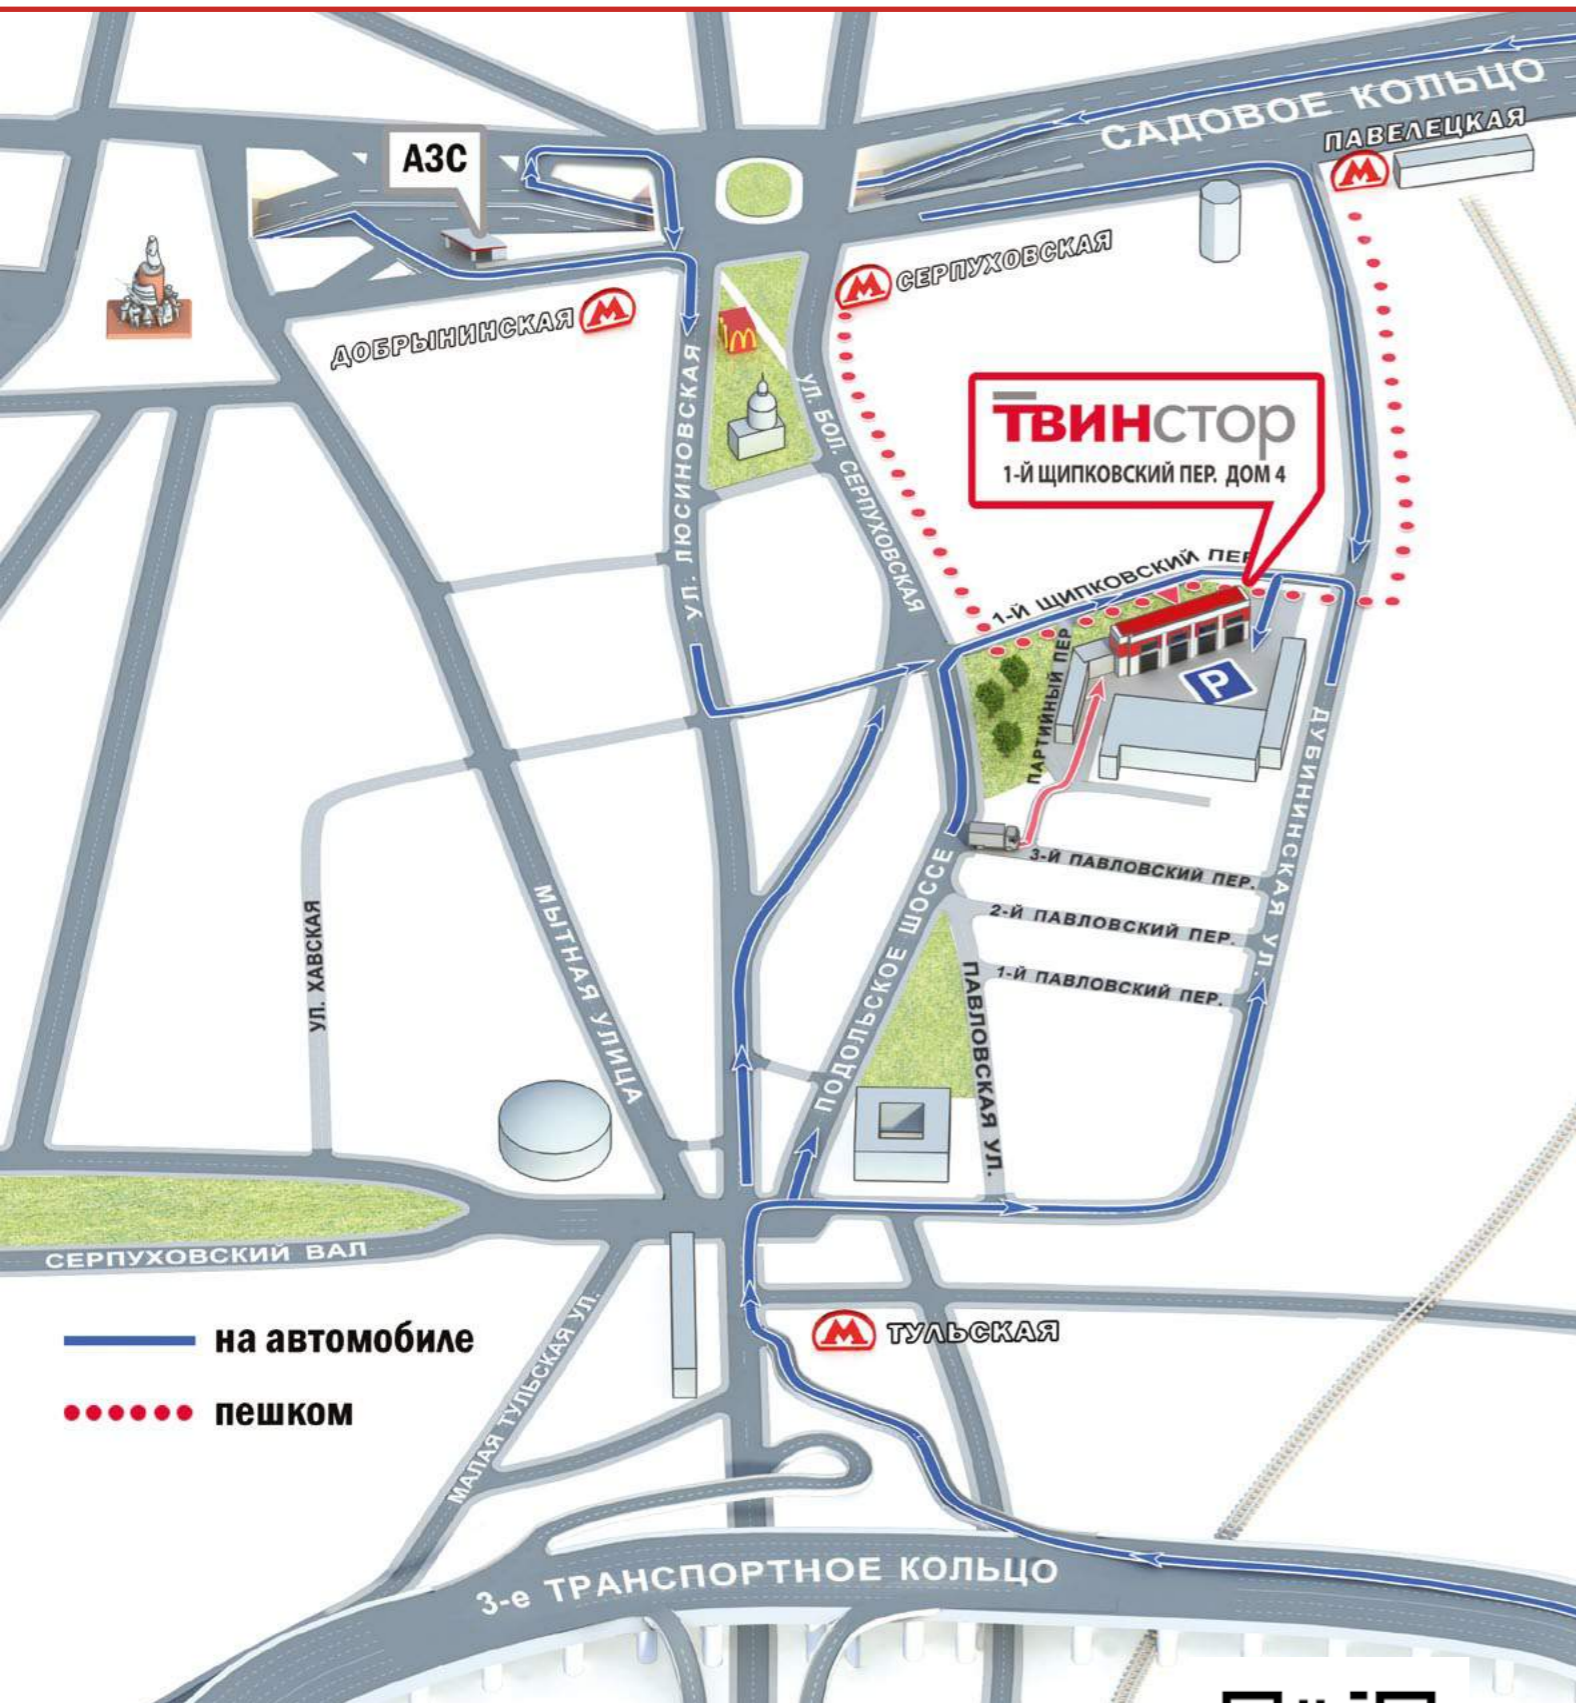

— на автомобиле
••••• пешком

Мы всегда вам рады!

Обзоры новейших тенденций в дизайне интерьеров смотрите на наших страницах в социальных сетях