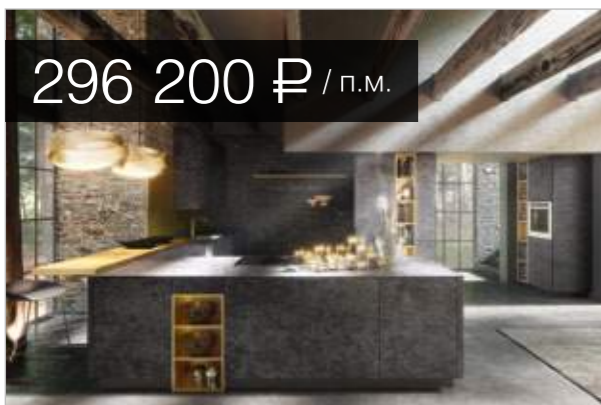

Кухня **Alnostar Cera**

Кухня из матовой высокопрочной керамики обладает свойствами натурального камня.

296 200 ₺ / п.м.

ALNO

C17, +7 (495) 771-20-23

Кухня **Alnopearl**

Фасады модели, покрытые глянцевым лаком светлых оттенков, создают в доме атмосферу легкости и уюта.