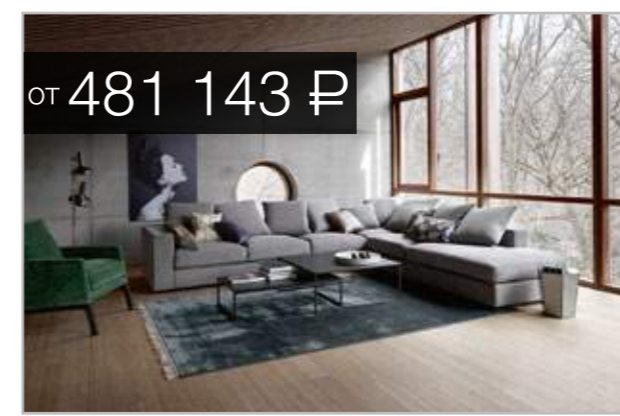

от 481 143 ₹

BoConcept D23, +7 (495) 775-59-39

Диван **Hampton**

Диван доступен в различных размерах, а также вариантах ткани и кожи. На фотографии: ткань Frisco 2065.