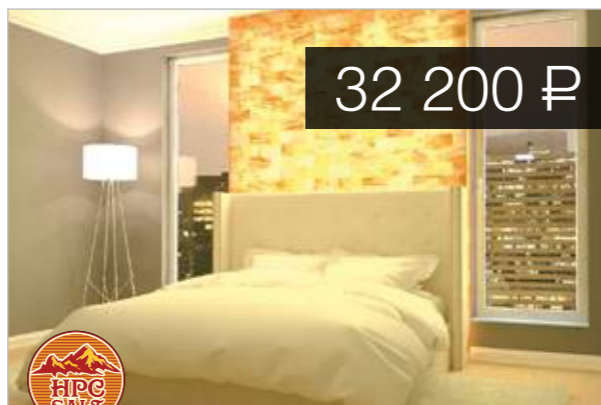

### Соляные стены в спальне

Стена из гималайской соляной плитки шлифованной 20\*10\*2,5. Цена указана за 1м².

32 200 ₺

В41, +7 (495) 134-40-60