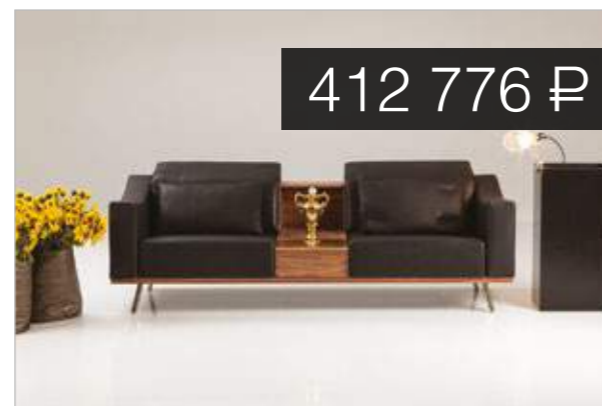

412 776 ₺

brühl

D14, +7 (495) 785-04-54