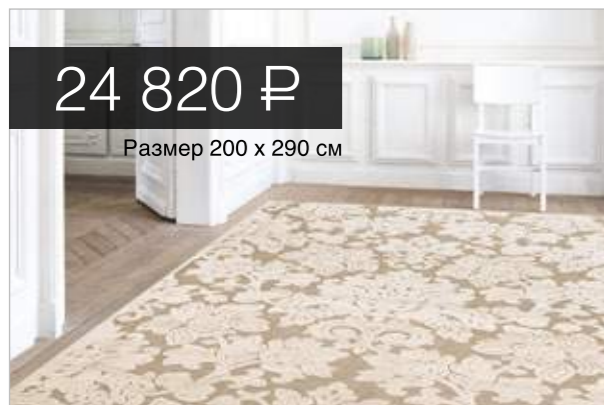

Ковер вискозный **Genova**

Тонкие бельгийские ковры из вискозы придают интерьеру оригинальный, изысканный и эстетичный вид.

24 820 ₺

Размер 200 x 290 см

AMI КОВРЫ

A41, +7 (916) 008-82-60

Циновка на кухню **Refectory**

Синтетические циновки с интересными дизайнами разработаны специально для кухонного пространства.