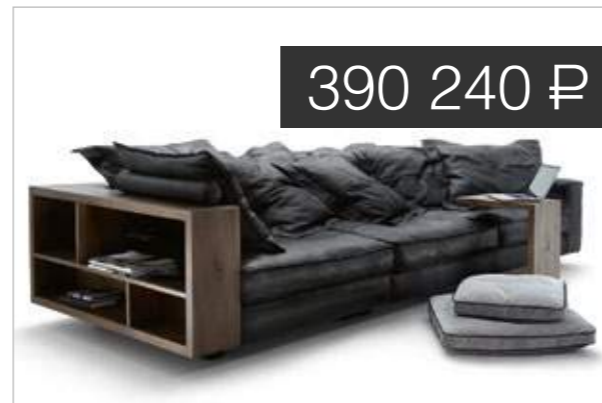

390 240 ₺

tommy m

D17, +7 (495) 785-04-54

Кровать **Lugano**

Возможен выбор размера, цвета и материала обивки. Ткань Lux Felt светло-серого цвета 2310.

от 142 870 ₺

BoConcept

D23, +7 (495) 775-59-39