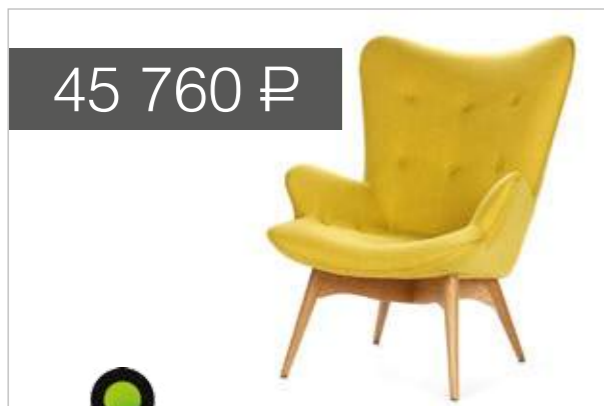

Кресло для отдыха **Contour**

Contour знаменует собой значительный отход от мебели, типичной для тусклой послевоенной Австралии.

45 760 ₺

COSMORELAX
B24, +7 (499) 340-78-48

Стальная дверь **BARS MINORA**

Входная дверь BARS – это высококачественный продукт LUX-класса. 100% европейская технология производства.