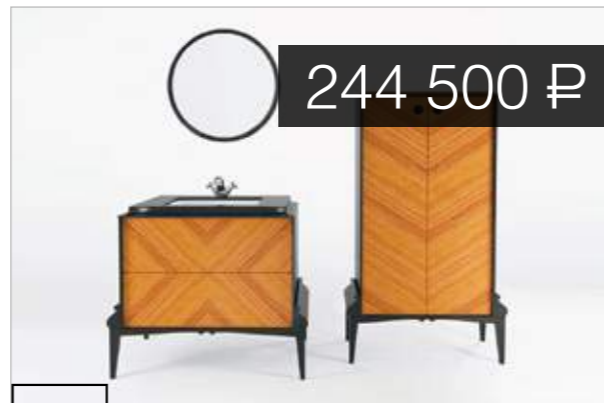

### Дива D Meridian

Комплект мебели для ванной комнаты (МДФ, лак, полировка). Ножки из массива бука. Столешница – мрамор.

325 500 ₺

MIRO MOBILI

C03, +7 (495) 508-27-00

### Miro Caoba

Комплект мебели для ванной комнаты (МДФ, лак). Фасады – шпон махагона. Столешница – Dupont Corian.

244 500 ₺

MIRO MOBILI

C03, +7 (495) 508-27-00