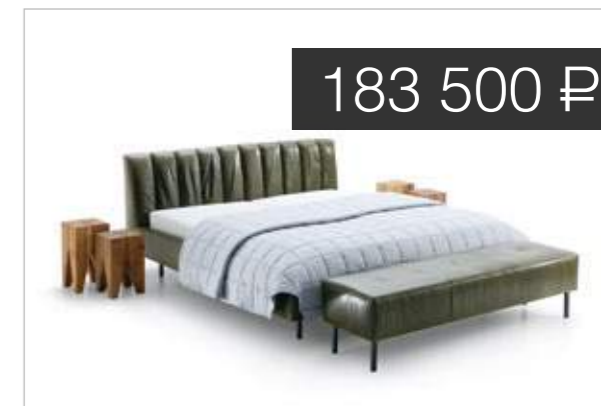

183 500 ₺

tommy m

D17, +7 (495) 785-04-54