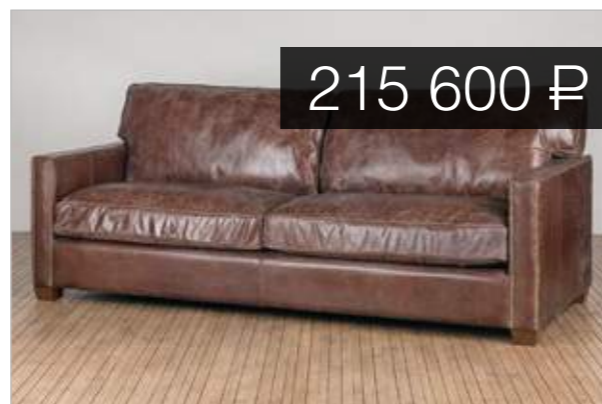

Диван **Viscount William**

Коллекция Viscount William делает шаг от английской классики к более современному дизайну.

215 600 ₺

HOME CONCEPT

A45, +7 (916) 008-82-51