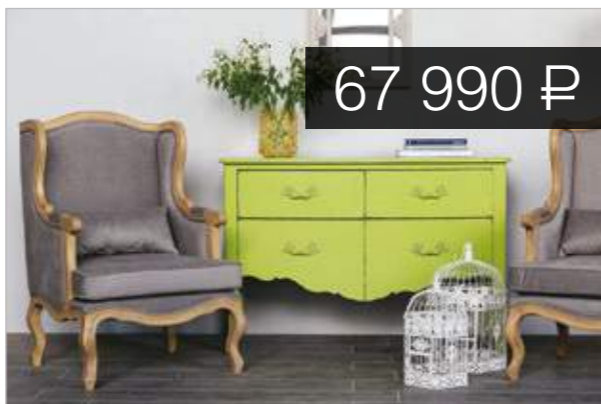

### Кресло «Сезарина»

Удобные мягкие вставки на подлокотниках, высокая спинка, изящные ножки создают образ этой модели.

67 990 ₺

• **Инлавка** • C29, +7 (495) 604-43-15