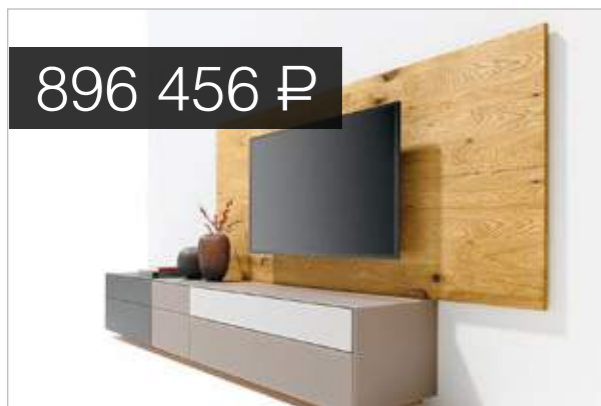

### Модульная система **Cubus Pure**

Мебель безграничных возможностей. Корпусную мебель Cubus Pure можно комбинировать на свое усмотрение.

896 456 ₺

**TEAM 7**

D16, +7 (495) 785-04-54