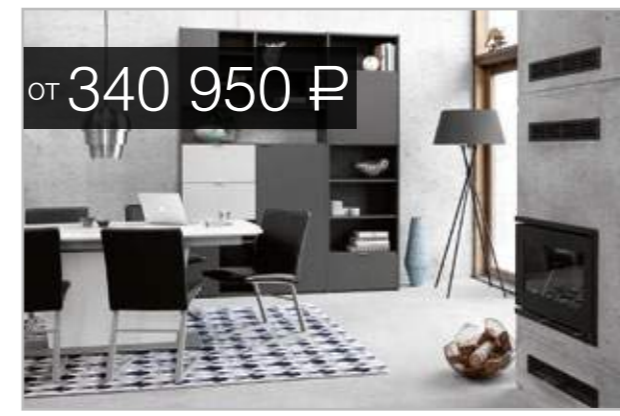

### Мебельная стенка **Copenhagen**

Можно составить любую комбинацию, а также выбрать цвет и материал.

от 340 950 ₹

**BoConcept** D23, +7 (495) 775-59-39