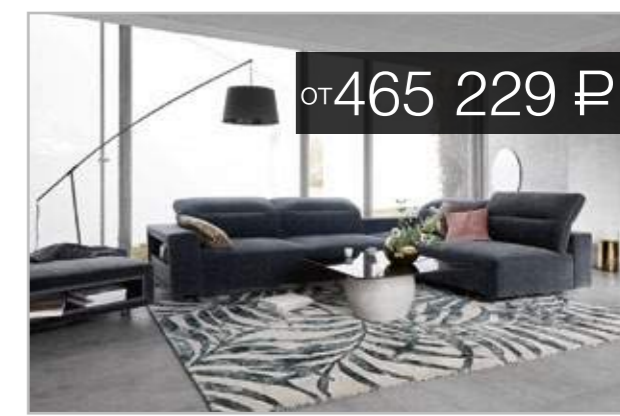

от 465 229 ₹

BoConcept D23, +7 (495) 775-59-39