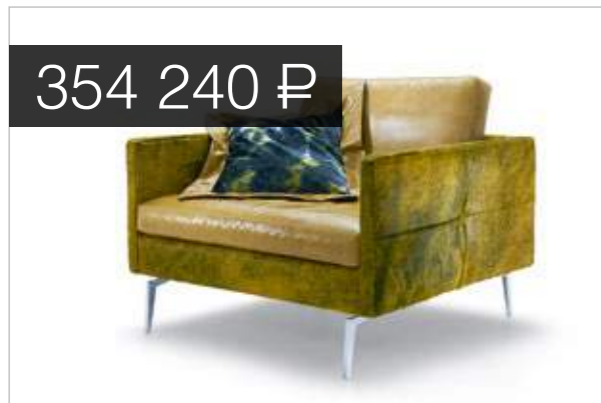

Кресло **Huntington**

Сочетание шкуры и кожи из лимитированной коллекции tommy m. Воплощение изысканности и комфорта.

354 240 ₺

tommy m

D17, +7 (495) 785-04-54

Диван **Al Jazar**

Мягкий и комфортабельный модульный диван из уникальной кожи. Эталон надежности и изысканной стилистики.