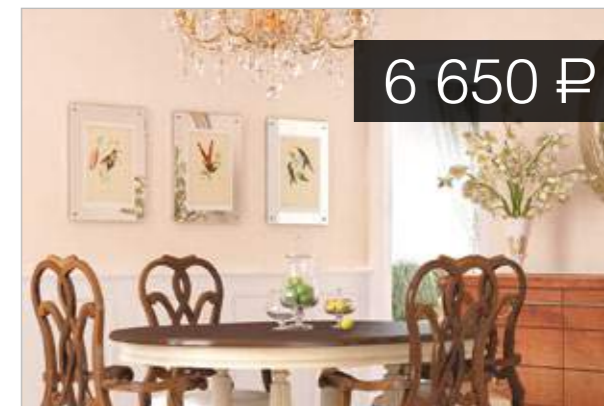

Постер

Постер на основе зеркала. Яркий акцент для любого интерьера.

6 650 ₺

Arte in vitro
ИСКУССТВО В СТЕКЛЕ

B42, +7 (906) 736-16-90