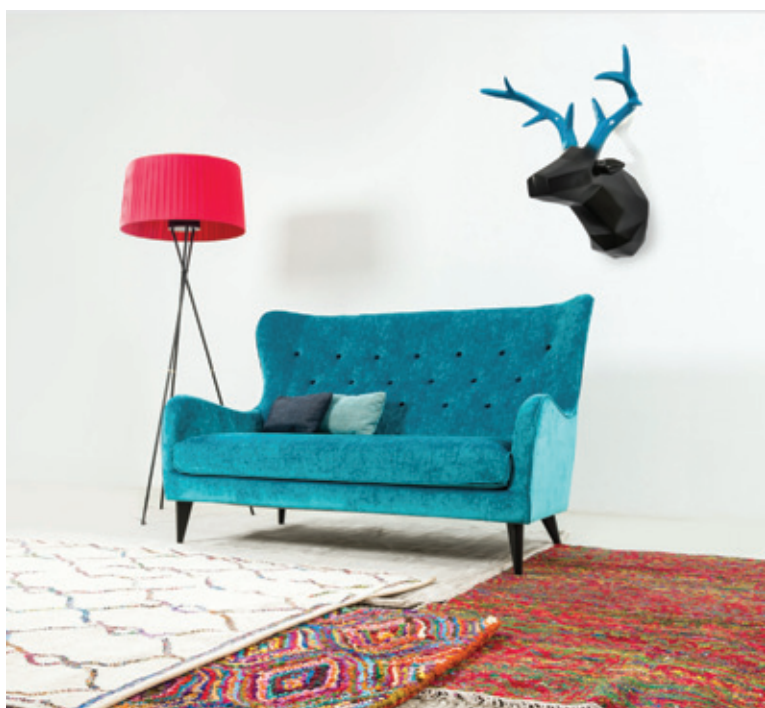

+7 (499) 340-78-48

www.cosmorelax.ru

moon@cosmorelax.ru