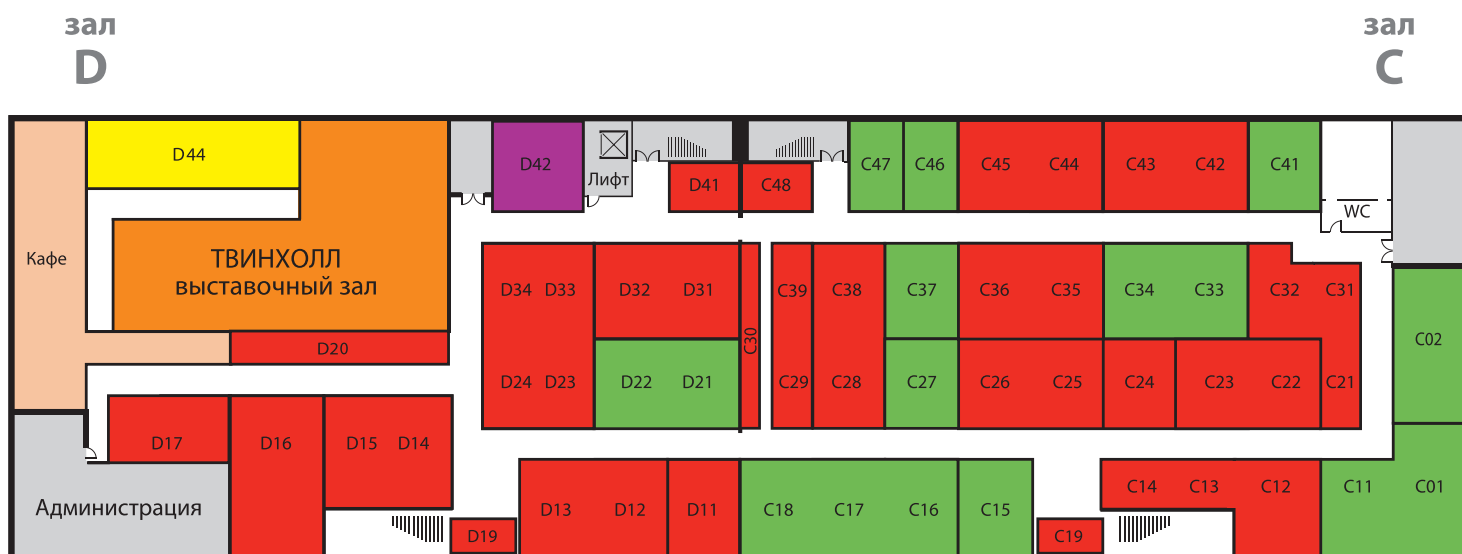

Мебель

- A 02–03.....Idee Casa
- A 16.....Ecalum
- A 45–47.....HomeConcept
- B 01–03.....My America
- B 20–21.....Столярная мануфактура
- B 22–23.....Трю–Мо
- B 28–29.....ECLECTO GROUP
- B 24–25.....Cosmorelax
- C 12–14.....Италстиль
- C 21, 31–32.....Mobilform
- C 22–23.....Kler
- C 24, 19.....КвартоКомфорт
- C 25–26.....Trend Interior
- C 28, 38.....Gwinner
- C 29–30, 39.....Интерьерная лавка
- C 35–36, A18.....PUSHASTORE.RU
- C 42–43.....ESTETICA
- C 44–45.....Sleepeesleep
- C 48.....Elfa
- D 11.....BJÖRKKVIST
- D 12–13, 19, 23–24, 33–34.....BoConcept
- D 14–15.....Brühl
- D 16.....Team 7
- D 17.....Status
- D 20.....RUF Betten, tommy m
- D 31–32.....Арсенал
- D 41.....Matteo

Кухни

- C 01–02, 11.....MD Interior
- C 15.....Tielsa
- C 16–18.....ALNO/ALNOINOX
- C 33–34.....GIULIA NOVARS
- C 37 .....next 125
- C 27.....Студия немецкой кухни
- C 41.....Tomassi
- C 46.....Nolte
- C 47.....Nieburg

Администрация

Выставочный зал

Кафе «БонАрхитект»