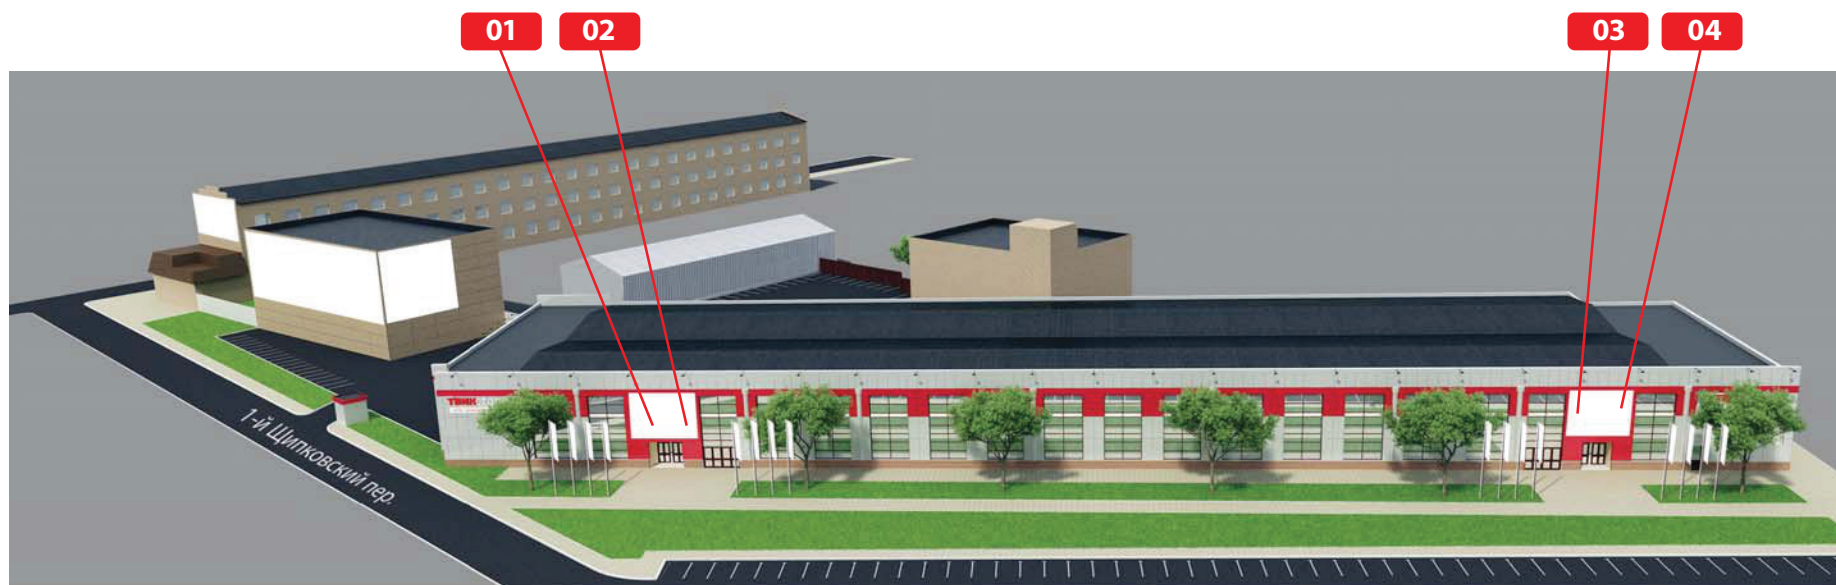

3D-модель
размещения рекламных конструкций на здании и прилегающей территории галереи шоу-румов

01 02 03 04

Стоимость размещения 1 поверхности
30 000 рублей с НДС в месяц*

*В стоимость включены: печать, монтаж баннера.