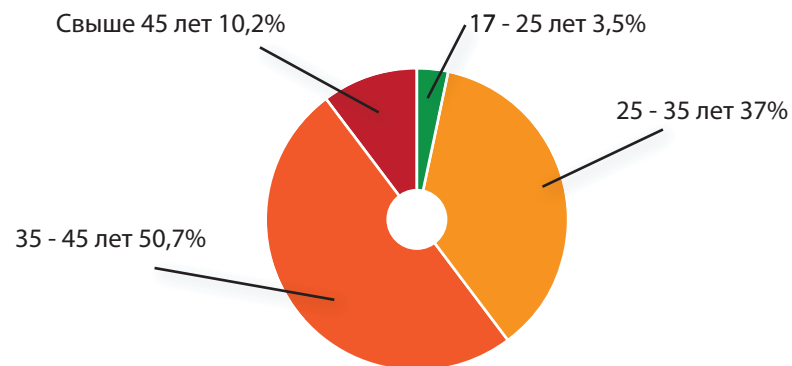

Социально-демографические признаки

По гендерному признаку:

Род деятельности:

По возрастному признаку:

85% посетителей галереи имеют семейный статус с достатком выше среднего

Условия размещения рекламы

1. Сроки размещения: