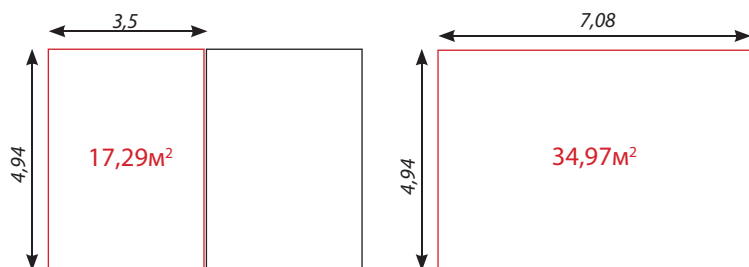

Материал: **виниловая ткань**
Освещение: **прожекторы (галоген)**

01 02 03 04