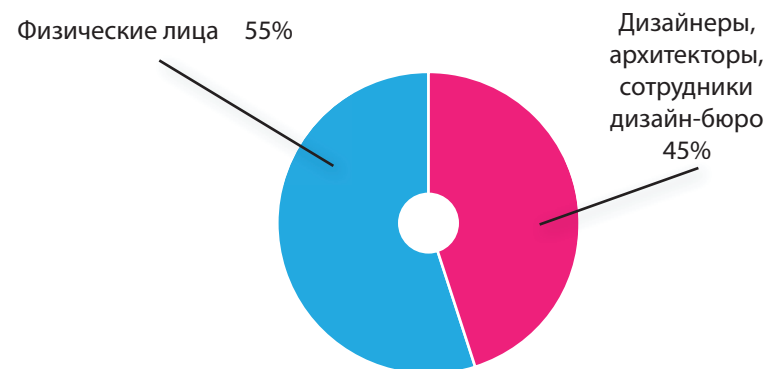

А также:

- кафе
- бесплатный Wi-Fi
- отделение банка
- выставочный зал «Твинхолл»

Портрет целевой аудитории

Галерея шоу-румов «Твинстор» расположена в центре Москвы, рядом с метро Павелецкая
Площадь галереи – 10 000 кв.м.

Социально-демографические признаки

По гендерному признаку:

Род деятельности:

По возрастному признаку:

85% посетителей галереи имеют семейный статус с достатком выше среднего

Условия размещения рекламы

1. Сроки размещения: