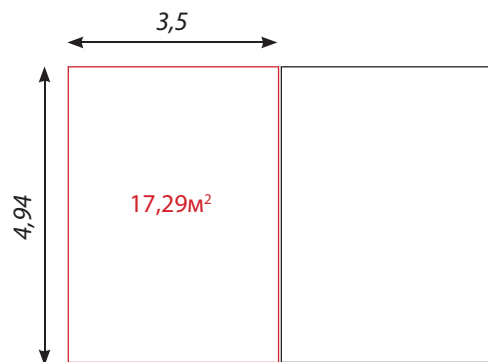

3D-модель
размещения рекламных конструкций на здании и прилегающей территории галереи шоу-румов

01 02 03 04

Стоимость размещения 1 поверхности
30 000 рублей с НДС в месяц*

*В стоимость включены: печать, монтаж баннера.