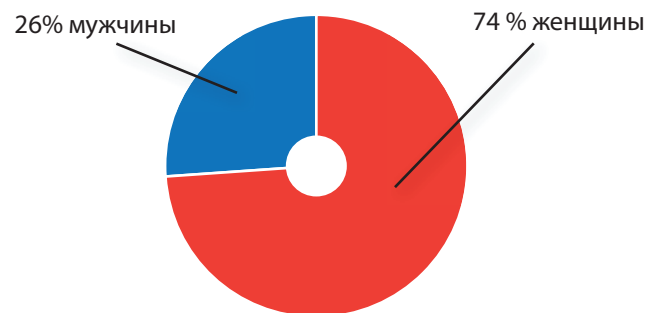

А также:

- кафе
- бесплатный Wi-Fi
- отделение банка
- выставочный зал «Твинхолл»

Портрет целевой аудитории

Галерея шоу-румов «Твинстор» расположена в центре Москвы, рядом с метро Павелецкая
Площадь галереи – 10 000 кв.м.

Социально-демографические признаки

По гендерному признаку:

Род деятельности:

По возрастному признаку:

85% посетителей галереи имеют семейный статус с достатком выше среднего

Условия размещения рекламы

1. Сроки размещения: